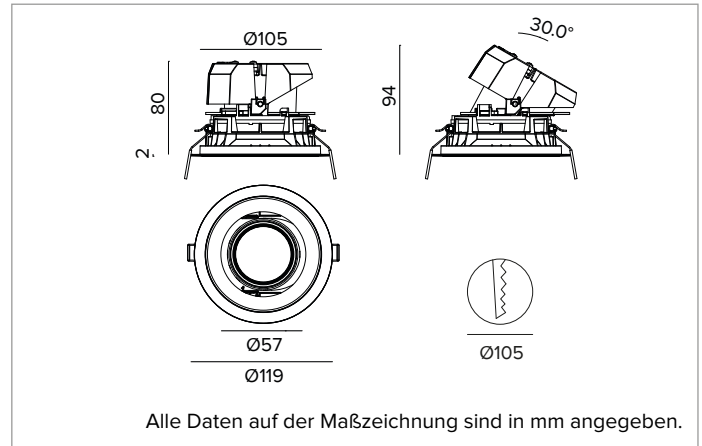

1T8721EL | CTEVO ARCHITECTURAL 105

Ausrichtbarer LED-Einbaustrahler als Trim-Version

		3500K	H(m)	D(m)	E _{max} (lx)	
		Ra90		31°		
		Fixture Power	20W	1	0.56	5795
		Source Flux	2356lm	2	1.12	1449
		Fixture Flux	1821lm	3	1.67	644
		Efficacy	91lm/W	4	2.23	362
TS1306	I _{max} =2459cd/klm	I _{max}	5795cd	5	2.79	232

MECHANISCHE MERKMALE

Gehäuse und Wärmeabführung aus weiß lackiertem Druckguss-Aluminium. Weiße Abdeckung. Ausrichtungsmöglichkeiten des Optikgehäuses um 30° auf vertikaler Ebene mit mechanischer Arretierung der Ausrichtung mittels Skala, und auf horizontaler Ebene um 358°. Trim-Version mit integriertem weißem Ring.
Farbe und Oberfläche: Kreideweiß
Gewicht: 0,515Kg
Version: TRIM
Schutzart: IP20 eingebauter Leuchtenteil
Schutzart: IP40 von unten